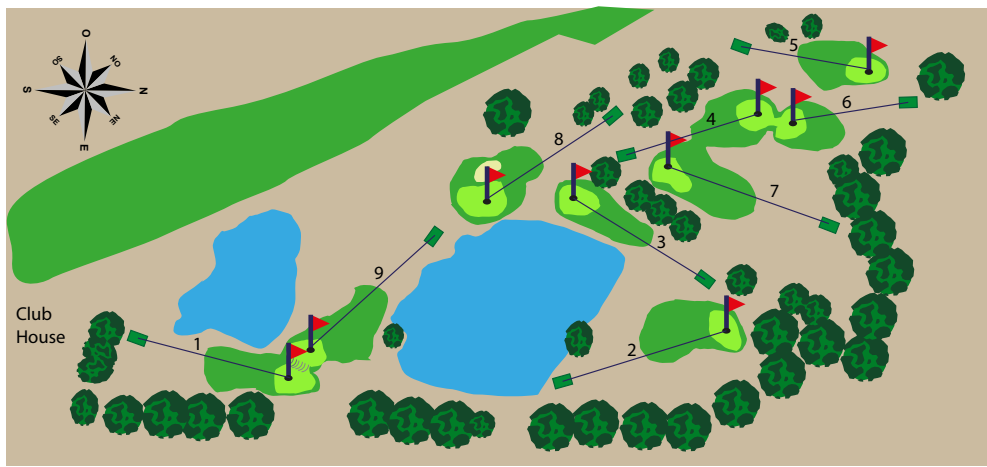

Date: ___ / ___ / ___

Trou	1	2	3	4	5	6	7	8	9	Aller
Dist.	71	82	58	63	53	46	74	75	72	594
Par	3	3	3	3	3	3	3	3	3	27
1										
2										
3										
4										

10	11	12	13	14	15	16	17	18	Retour	Total
71	82	58	63	53	46	74	75	72	594	1188
3	3	3	3	3	3	3	3	3	27	54

Parcours Pitch & Putt

Joueur:

Marqueur:

Quelques points à respecter pour votre sécurité et le plaisir du jeu

- Ne pas jouer avant que la partie précédente soit hors d'atteinte, soit qu'elle ait quitté le green ou le départ suivant si celui-ci est proche du green.
- Ne pas passer avec les chariots sur les départs et les greens. Ne pas poser les sacs sur les greens.
- Ne pas griffer les greens pour marquer la balle, utiliser un marque-balle.
- Relever les impacts de balles sur les greens
- Ratisser les bunkers

Règles locales

Le Practice et le trou n°9 du grand parcours sont hors limites pour le jeu du Pitch & Putt.

Célicroux - 87350 Panazol
Tél./Fax : 05 55 31 10 69
www.golf-porcelaine.com
E-mail : golf@golf-porcelaine.com
Restaurant : 05 55 06 09 89